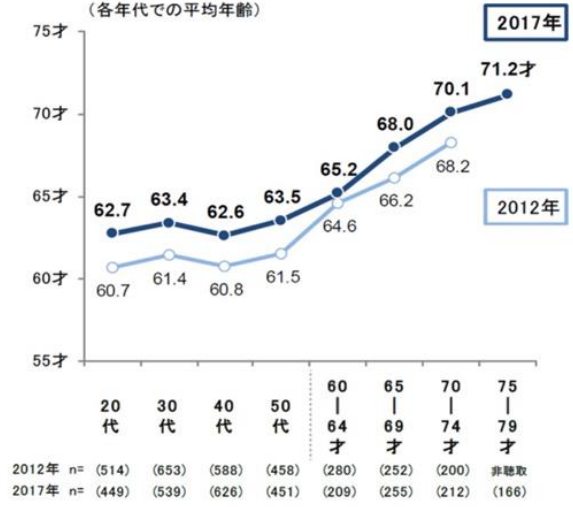

何才以上を「シニア」だと思うか

(各年代での平均年齢)

※補R&D「CORE2013(2012.10調査 18-74才対象)」
「CORE2018(2017.10調査 18-79才対象)」より